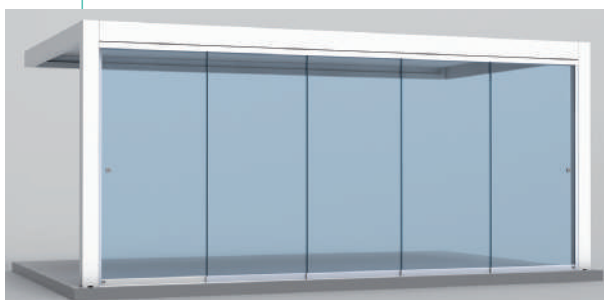

Grazie alla sua struttura in alluminio ricoperta da un sistema di lamelle motorizzate orientabili, regola la temperatura e l'ingresso della luce, trattenendo il calore catturato dalle lamelle chiuse in inverno e lasciando passare l'aria quando sono aperte in estate.

VETRATA PANORAMICA SCORREVOLE A PACCHETTO

seeglass one sub®

I sistemi di ante scorrevoli in vetro **seeglass-one-sub** non hanno profili verticali che ostruiscono la visione esterna.

VETRATA PANORAMICA SCORREVOLE

seeglass run®

Sistema di chiusura in vetro con ante scorrevoli senza profili verticali: le ante scorrono su guide inferiore e superiore. Copertura ideale per interni ed esterni, in grado di separare gli spazi interni e ottimizzare l'ingresso della luce naturale.