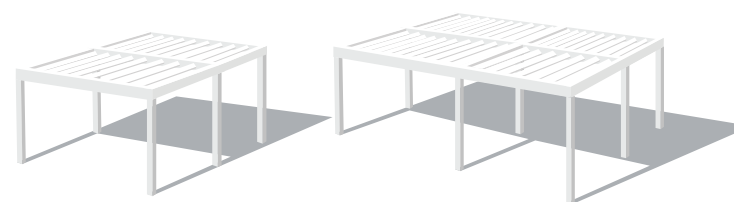

B - TIPI DI SCARICO
Libero o Canalizzato

MISURE MASSIME

Le pergole bioclimatiche **seesky-bio** sono composte da 4 tipi di profili a seconda della loro posizione.

4 ó 2 PILASTRI

A	Larghezza massima	4.700 mm
B	Lunghezza massima	6.450 mm
C	Altezza massima	3.000 mm

DÚPLEX - 4 ó 2 PILASTRI

A	Larghezza massima	6.500 mm
B	Lunghezza massima	6.450 mm
C	Altezza massima	3.000 mm

VARIETÀ DI CONFIGURAZIONI

Seesky-bio viene realizzato su misura, poiché la sua configurazione varia a seconda del tipo di luogo o spazio in cui viene installato. Ci sono 4 tipi di configurazioni possibili:

A AD ISOLA

Configurazione più usuale, dove la pergola è fissata solo a terra con pilastri alle sue estremità.

B ADDOSSATA A PARETE

Configurazione mista, che combina due tipi di fissaggio: i pilastri a terra ed il collegamento a parete.