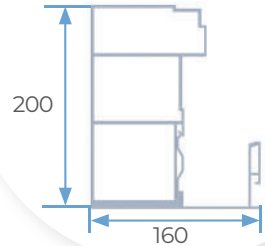

SEZIONI

1 | LAMELLA STD

2 | LAMELLA XL

3 | TRAVE STD

4 | TRAVE HEAVY

5A | PILASTRO REGISTRABILE

5B | PILASTRO CHIUSO

6 | TRAVE SEQUENZA (L)

B - TIPI DI SCARICO
Libero o Canalizzato

MISURE MASSIME

Le pergole bioclimatiche **seesky-bio** sono composte da 4 tipi di profili a seconda della loro posizione.

4 ó 2 PILASTRI

A	Larghezza massima	4.700 mm
B	Lunghezza massima	6.450 mm
C	Altezza massima	3.000 mm