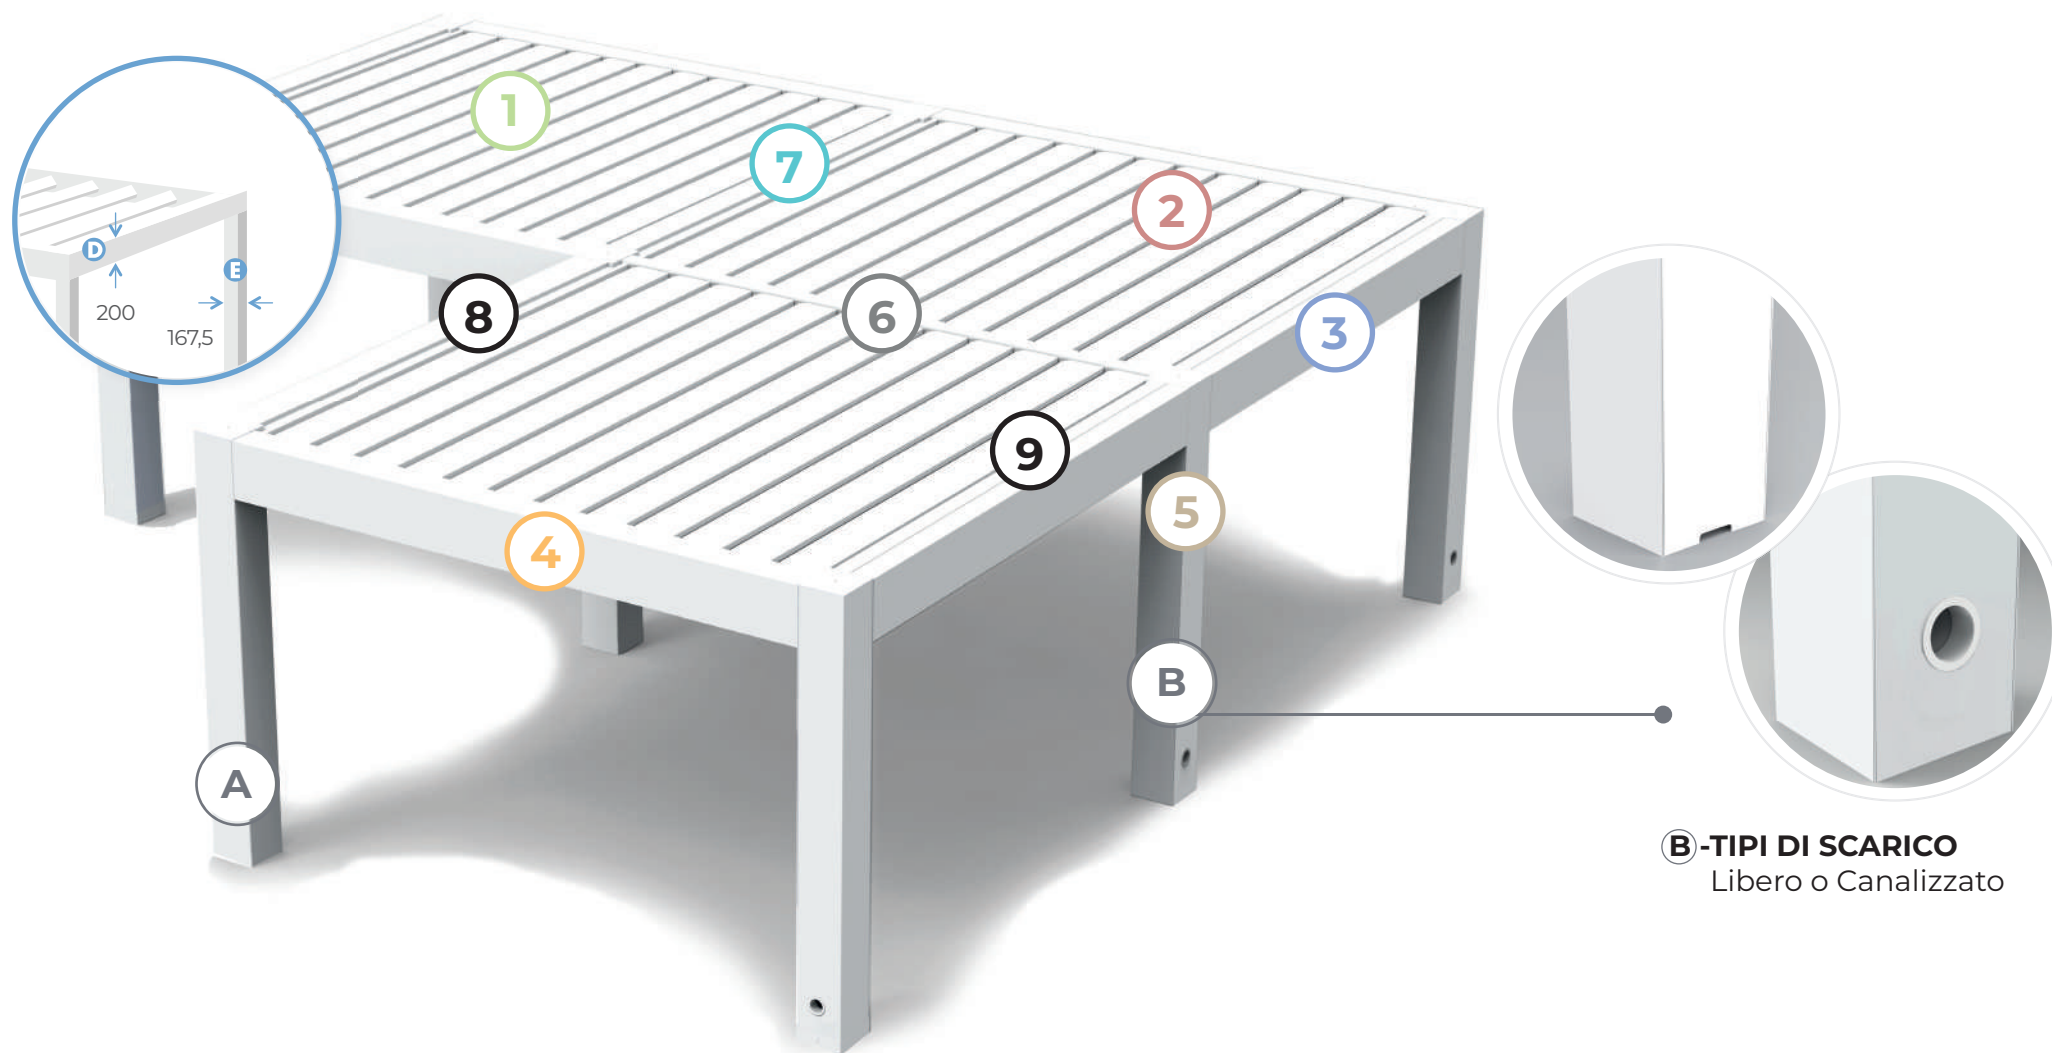

Grazie a questo sistema, l'installazione e la manutenzione della pergola vengono eseguite in modo semplice.

Con questo pilastro si genera uno spazio utile per l'avvitamento e per la manutenzione della rete di cablaggio interna.

7 | TRAVE SEQUENZA (A)

8 | CHIUSURA LAMELLA ANTERIORE

9 | CHIUSURA LAMELLA POSTERIORE

A - TIPI DI SUPPORTI

- Regolabile
- Rinforzato regolabile

Supporto regolabile rinforzato

Supporto regolabile

DETTAGLI DI SUPPORTI E CANALIZZAZIONI

B - TIPI DI SCARICO
Libero o Canalizzato

MISURE MASSIME

Le pergole bioclimatiche **seesky-bio** sono composte da 4 tipi di profili a seconda della loro posizione.

4 ó 2 PILASTRI

A	Larghezza massima	4.700 mm
B	Lunghezza massima	6.450 mm
C	Altezza massima	3.000 mm

A AD ISOLA

Configurazione più usuale, dove la pergola è fissata solo a terra con pilastri alle sue estremità.

B ADDOSSATA A PARETE

Configurazione mista, che combina due tipi di fissaggio: i pilastri a terra ed il collegamento a parete.