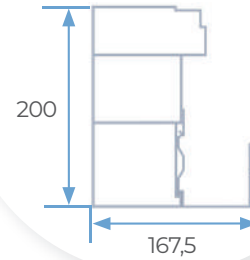

SEZIONI

1 | LAMELLA STD

2 | LAMELLA XL

3 | TRAVE STD

4 | TRAVE HEAVY

5A | PILASTRO REGISTRABILE

5B | PILASTRO CHIUSO

6 | TRAVE SEQUENZA (L)

B - TIPI DI SCARICO
Libero o Canalizzato

MISURE MASSIME

Le pergole bioclimatiche **seesky-bio** sono composte da 4 tipi di profili a seconda della loro posizione.

4 ó 2 PILASTRI

A	Larghezza massima	4.700 mm
B	Lunghezza massima	6.450 mm
C	Altezza massima	3.000 mm