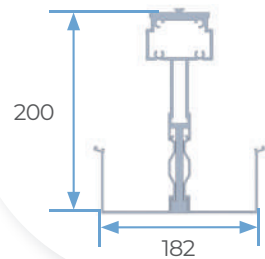

SEZIONI

1 | LAMELLA STD

2 | LAMELLA XL

3 | TRAVE STD

4 | TRAVE HEAVY

5A | PILASTRO REGISTRABILE

5B | PILASTRO CHIUSO

6 | TRAVE SEQUENZA (L)

7 | TRAVE SEQUENZA (A)

8 | CHIUSURA LAMELLA ANTERIORE

9 | CHIUSURA LAMELLA POSTERIORE

A - TIPI DI SUPPORTI

- Regolabile
- Rinforzato regolabile

Supporto regolabile rinforzato

Supporto regolabile

DETTAGLI DI SUPPORTI E CANALIZZAZIONI

B - TIPI DI SCARICO
Libero o Canalizzato

MISURE MASSIME

Le pergole bioclimatiche **seesky-bio** sono composte da 4 tipi di profili a seconda della loro posizione.

4 ó 2 PILASTRI

A	Larghezza massima	4.700 mm
B	Lunghezza massima	6.450 mm
C	Altezza massima	3.000 mm