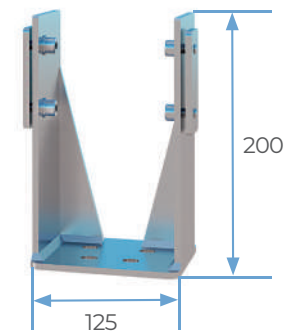

7 | TRAVE SEQUENZA (A)

8 | CHIUSURA LAMELLA ANTERIORE

9 | CHIUSURA LAMELLA POSTERIORE

A - TIPI DI SUPPORTI

- Regolabile
- Rinforzato regolabile

Supporto regolabile rinforzato

Supporto regolabile

DETTAGLI DI SUPPORTI E CANALIZZAZIONI

B - TIPI DI SCARICO
Libero o Canalizzato

MISURE MASSIME

Le pergole bioclimatiche **seesky-bio** sono composte da 4 tipi di profili a seconda della loro posizione.

4 ó 2 PILASTRI

A	Larghezza massima	4.700 mm
B	Lunghezza massima	6.450 mm
C	Altezza massima	3.000 mm