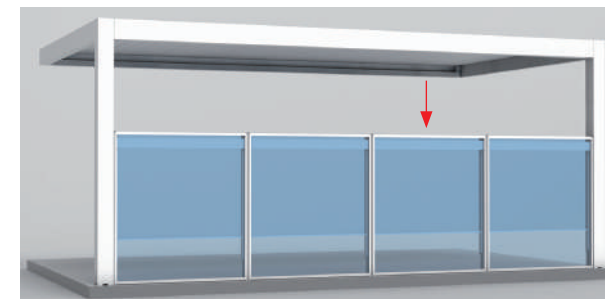

SERRAMENTO REGOLABILE IN ALTEZZA

habitat win®

Sistema saliscendi ad altezza regolabile, composto da un sistema di regolazione a 2 moduli: uno fisso e uno mobile. Genera protezione contro le correnti d'aria.