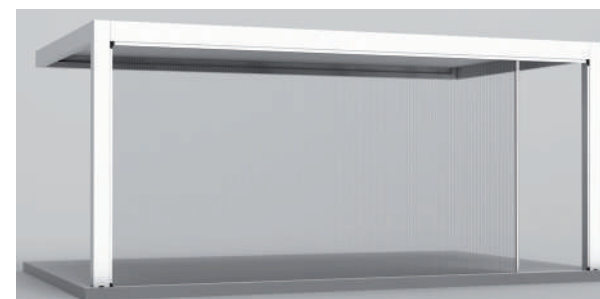

ZANZARIERA PLISSETTATA

habitat net®

Sistema di zanzariera plissettata con diverse aperture. Appositamente progettato per coprire grandi dimensioni.