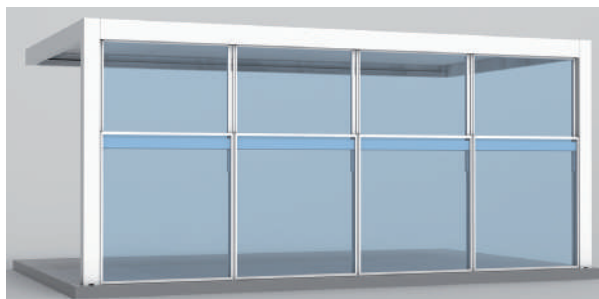

SERRAMENTO REGOLABILE IN ALTEZZA

habitat win®

Sistema saliscendi ad altezza regolabile, composto da un sistema di regolazione a 2 moduli: uno fisso e uno mobile. Genera protezione contro le correnti d'aria.