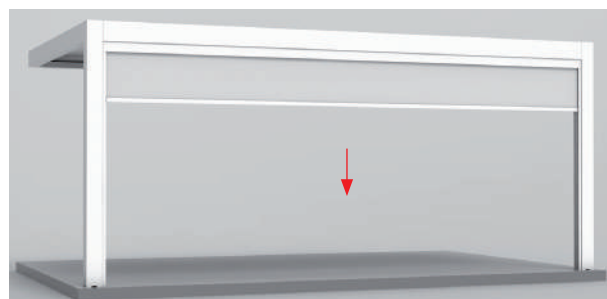

TENDA ZIP

habitat zip®

Questo sistema di tende avvolgibili zip, con un sistema di cerniere saldate ai lati del telo, offre una maggiore resistenza al vento e ottimizza il comfort luminoso.