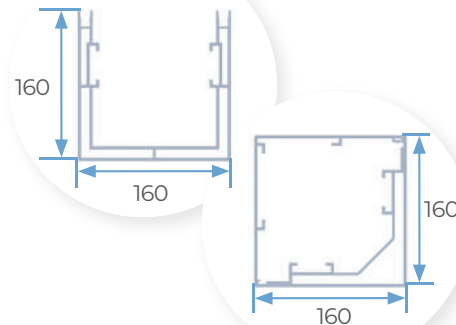

SEZIONI

1 | LAMELLA STD

2 | LAMELLA XL

3 | TRAVE STD

4 | TRAVE HEAVY

5A | PILASTRO REGISTRABILE

5B | PILASTRO CHIUSO

6 | TRAVE SEQUENZA (L)

7 | TRAVE SEQUENZA (A)

8 | CHIUSURA LAMELLA ANTERIORE

9 | CHIUSURA LAMELLA POSTERIORE

A - TIPI DI SUPPORTI

- Regolabile
- Rinforzato regolabile

Supporto regolabile rinforzato

Supporto regolabile

DETTAGLI DI SUPPORTI E CANALIZZAZIONI

B - TIPI DI SCARICO
Libero o Canalizzato

MISURE MASSIME

Le pergole bioclimatiche **seesky-bio** sono composte da 4 tipi di profili a seconda della loro posizione.

4 ó 2 PILASTRI

A	Larghezza massima	4.700 mm
B	Lunghezza massima	6.450 mm
C	Altezza massima	3.000 mm