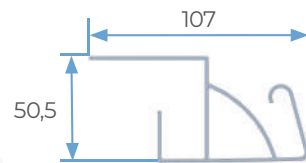

8 | CHIUSURA LAMELLA ANTERIORE