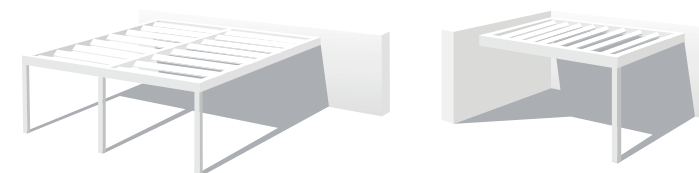

Grazie alla sua struttura in alluminio ricoperta da un sistema di lamelle motorizzate orientabili, regola la temperatura e l'ingresso della luce, trattenendo il calore catturato dalle lamelle chiuse in inverno e lasciando passare l'aria quando sono aperte in estate.

B - TIPI DI SCARICO
Libero o Canalizzato

MISURE MASSIME

Le pergole bioclimatiche **seesky-bio** sono composte da 4 tipi di profili a seconda della loro posizione.

4 ó 2 PILASTRI

A	Larghezza massima	4.700 mm
B	Lunghezza massima	6.450 mm
C	Altezza massima	3.000 mm

DÚPLEX - 4 ó 2 PILASTRI

A	Larghezza massima	6.500 mm
B	Lunghezza massima	6.450 mm
C	Altezza massima	3.000 mm

VARIETÀ DI CONFIGURAZIONI

Seesky-bio viene realizzato su misura, poiché la sua configurazione varia a seconda del tipo di luogo o spazio in cui viene installato. Ci sono 4 tipi di configurazioni possibili:

A AD ISOLA

Configurazione più usuale, dove la pergola è fissata solo a terra con pilastri alle sue estremità.

B ADDOSSATA A PARETE

Configurazione mista, che combina due tipi di fissaggio: i pilastri a terra ed il collegamento a parete.