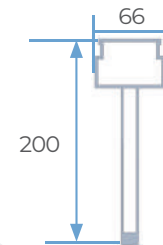

SEZIONI

1 | LAMELLA STD

2 | LAMELLA XL

3 | TRAVE STD

4 | TRAVE HEAVY

5A | PILASTRO REGISTRABILE

5B | PILASTRO CHIUSO

6 | TRAVE SEQUENZA (L)

B - TIPI DI SCARICO
Libero o Canalizzato

MISURE MASSIME

Le pergole bioclimatiche **seesky-bio** sono composte da 4 tipi di profili a seconda della loro posizione.

4 ó 2 PILASTRI

A	Larghezza massima	4.700 mm
B	Lunghezza massima	6.450 mm
C	Altezza massima	3.000 mm