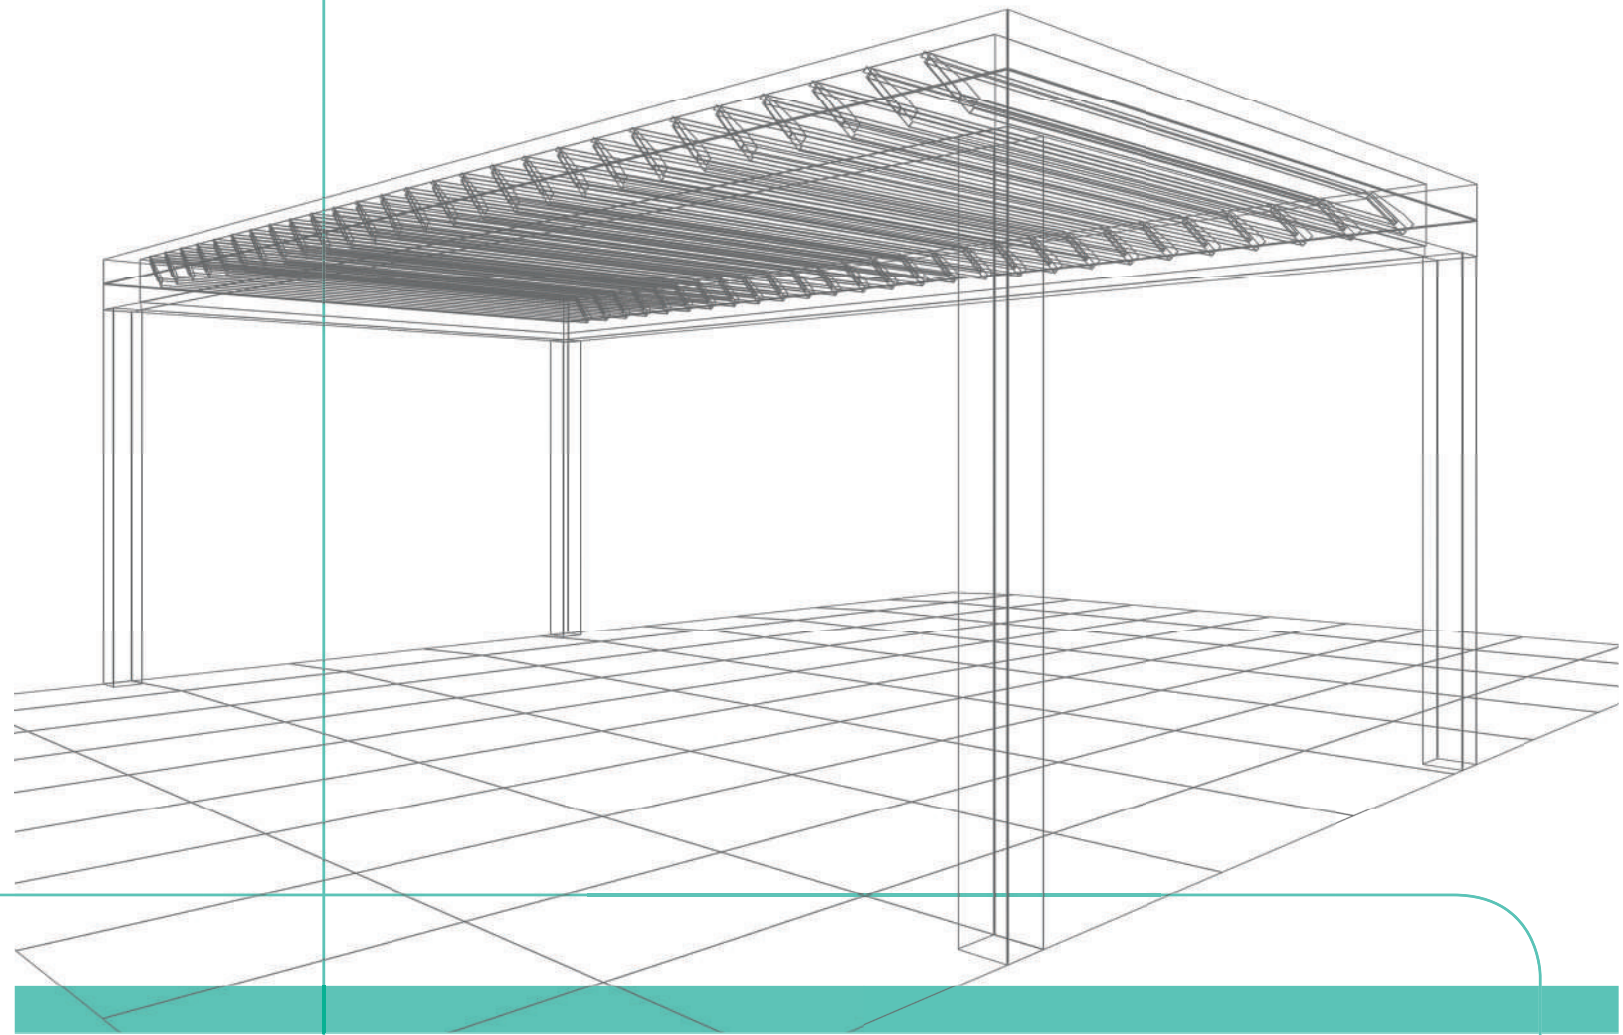

seesky bio®

*Schermatura solare
intelligente 365 giorni
all'anno*