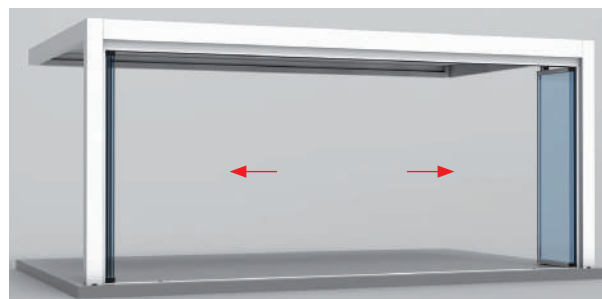

Grazie alla sua struttura in alluminio ricoperta da un sistema di lamelle motorizzate orientabili, regola la temperatura e l'ingresso della luce, trattenendo il calore catturato dalle lamelle chiuse in inverno e lasciando passare l'aria quando sono aperte in estate.

VETRATA PANORAMICA SCORREVOLE A PACCHETTO

seeglass one sub®

I sistemi di ante scorrevoli in vetro **seeglass-one-sub** non hanno profili verticali che ostruiscono la visione esterna.

VETRATA PANORAMICA SCORREVOLE