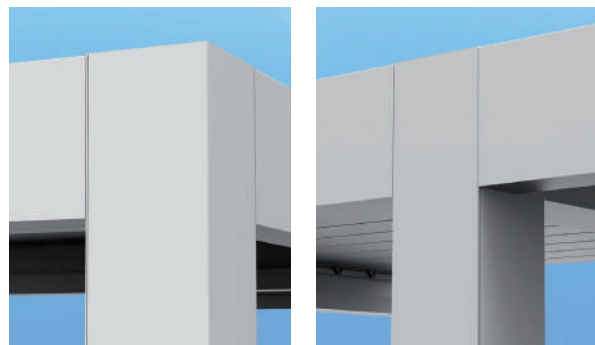

PROTEZIONE DALLA PIOGGIA

Il disegno delle lamelle e delle coperture laterali permette di raccogliere l'acqua piovana attraverso un sistema di canalizzazione, che facilita il drenaggio attraverso i pilastri.

Con le guarnizioni sigillanti dove si giungono i profili lavorati nel fissaggio tra Trave-Pilastro riusciamo ad evitare, in larga misura, possibili infiltrazioni d'acqua nella struttura della pergola e otteniamo una maggiore efficienza ottimizzando l'impermeabilità del sistema.

DETTAGLI TECNICI

CANALIZZAZIONE IN PILASTRO

Il pilastro "U" consente il drenaggio attraverso uno qualsiasi dei pilastri della pergola.

UNIONE TRA TRAVI E PERGOLE

L'unione tra le travi ed i pilastri è realizzata mediante ancoraggio e fissaggio interno **con viti nascoste**, ottenendo una finitura elegante, moderna e di alta qualità. Inoltre, basta un solo pilastro per l'unione di pergole in sequenza.