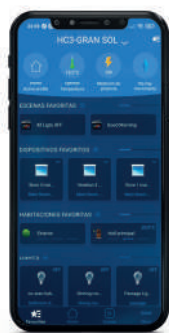

DOMOTICA

Con interfaccia bidirezionale **Nice** per un controllo intelligente, la pergola bioclimatica Seesky BIO offre la possibilità di unificare i comandi domotici per creare l'ambiente ideale nella tua casa ovunque tu sia.

Grazie alla domotica integrata negli optional disponibili della pergola è possibile ottimizzare al massimo l'utilizzo dell'energia. Vivi un'esperienza unica dove comfort e benessere diventano i protagonisti. La qualità di C3 Systems in un sistema altamente sostenibile ed efficiente.

Puoi controllare in modo indipendente ogni ambiente. Siamo così riusciti a migliorare i consumi in termini di ventilazione, condizionamento e riscaldamento...

Crea scenari personalizzabili: programma l'illuminazione, regola la temperatura dell'ambiente aprendo o chiudendo le lamelle, attiva il sensore di temperatura... Tutto questo e molto altro con un solo click.

Spazi intelligenti per persone intelligenti. Un sistema innovativo pensato per te.