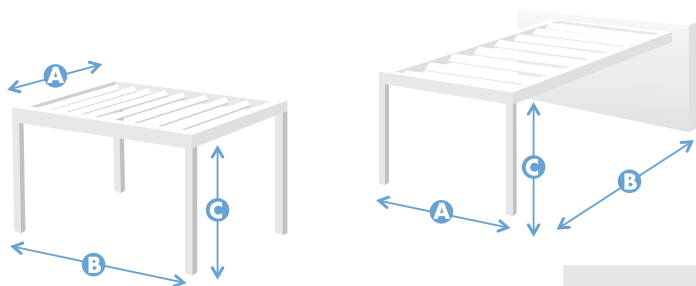

Grazie a questo sistema, l'installazione e la manutenzione della pergola vengono eseguite in modo semplice.

Con questo pilastro si genera uno spazio utile per l'avvitamento e per la manutenzione della rete di cablaggio interna.

7 | TRAVE SEQUENZA (A)

8 | CHIUSURA LAMELLA ANTERIORE

9 | CHIUSURA LAMELLA POSTERIORE

A - TIPI DI SUPPORTI

- Regolabile
- Rinforzato regolabile

Supporto regolabile rinforzato

Supporto regolabile

DETTAGLI DI SUPPORTI E CANALIZZAZIONI

B - TIPI DI SCARICO
Libero o Canalizzato

MISURE MASSIME

Le pergole bioclimatiche **seesky-bio** sono composte da 4 tipi di profili a seconda della loro posizione.

4 ó 2 PILASTRI

A	Larghezza massima	4.700 mm
B	Lunghezza massima	6.450 mm
C	Altezza massima	3.000 mm

A AD ISOLA

Configurazione più usuale, dove la pergola è fissata solo a terra con pilastri alle sue estremità.

B ADDOSSATA A PARETE

Configurazione mista, che combina due tipi di fissaggio: i pilastri a terra ed il collegamento a parete.