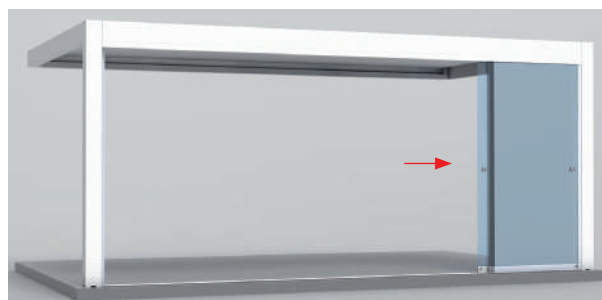

Grazie alla sua struttura in alluminio ricoperta da un sistema di lamelle motorizzate orientabili, regola la temperatura e l'ingresso della luce, trattenendo il calore catturato dalle lamelle chiuse in inverno e lasciando passare l'aria quando sono aperte in estate.

VETRATA PANORAMICA SCORREVOLE A PACCHETTO

seeglass one sub®

I sistemi di ante scorrevoli in vetro **seeglass-one-sub** non hanno profili verticali che ostruiscono la visione esterna.

VETRATA PANORAMICA SCORREVOLE

seeglass run®

Sistema di chiusura in vetro con ante scorrevoli senza profili verticali: le ante scorrono su guide inferiore e superiore. Copertura ideale per interni ed esterni, in grado di separare gli spazi interni e ottimizzare l'ingresso della luce naturale.