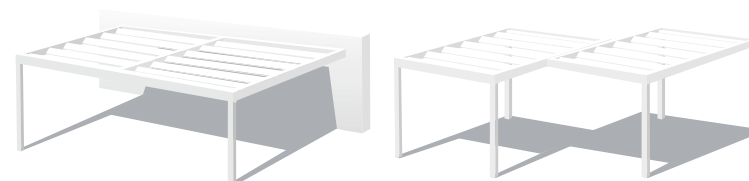

D DUPLEX

Questa configurazione permette l'unione di pergole senza pilastri intermedi.