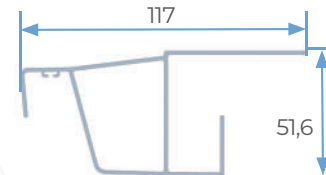

SEZIONI

1 | LAMELLA STD

2 | LAMELLA XL

3 | TRAVE STD

4 | TRAVE HEAVY

5A | PILASTRO REGISTRABILE

5B | PILASTRO CHIUSO

6 | TRAVE SEQUENZA (L)

7 | TRAVE SEQUENZA (A)

8 | CHIUSURA LAMELLA ANTERIORE

9 | CHIUSURA LAMELLA POSTERIORE

A - TIPI DI SUPPORTI

- Regolabile
- Rinforzato regolabile

Supporto regolabile rinforzato

Supporto regolabile

DETTAGLI DI SUPPORTI E CANALIZZAZIONI

B - TIPI DI SCARICO
Libero o Canalizzato

MISURE MASSIME

Le pergole bioclimatiche **seesky-bio** sono composte da 4 tipi di profili a seconda della loro posizione.

4 ó 2 PILASTRI

A	Larghezza massima	4.700 mm
B	Lunghezza massima	6.450 mm
C	Altezza massima	3.000 mm