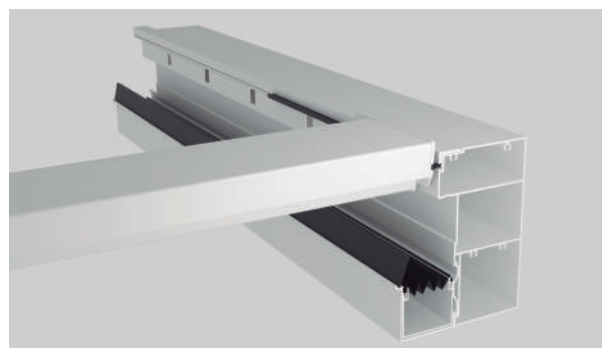

Con le guarnizioni sigillanti dove si giungono i profili lavorati nel fissaggio tra Trave-Pilastro riusciamo ad evitare, in larga misura, possibili infiltrazioni d'acqua nella struttura della pergola e otteniamo una maggiore efficienza ottimizzando l'impermeabilità del sistema.

DETTAGLI TECNICI

CANALIZZAZIONE IN PILASTRO

Il pilastro "U" consente il drenaggio attraverso uno qualsiasi dei pilastri della pergola.

UNIONE TRA TRAVI E PERGOLE

L'unione tra le travi ed i pilastri è realizzata mediante ancoraggio e fissaggio interno **con viti nascoste**, ottenendo una finitura elegante, moderna e di alta qualità. Inoltre, basta un solo pilastro per l'unione di pergole in sequenza.

SISTEMA ANTISPRUZZO BREVETTATO

La nostra pergola incorpora un moderno sistema antispruzzo nelle travi in modo che in nessun caso l'acqua piovana canalizzata non schizzi all'interno.

PILASTRO REGISTRABILE

Grazie a questo sistema, l'installazione e la manutenzione della pergola vengono eseguite in modo semplice.

Con questo pilastro si genera uno spazio utile per l'avvitamento e per la manutenzione della rete di cablaggio interna.