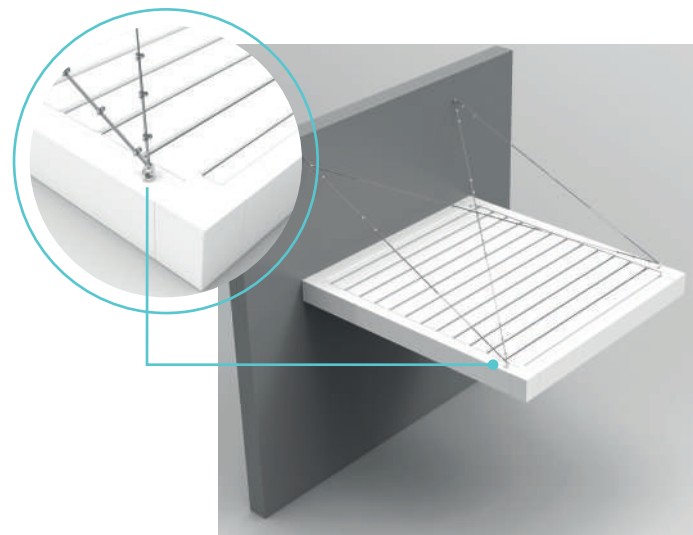

Grazie a questo sistema, l'installazione e la manutenzione della pergola vengono eseguite in modo semplice.

Con questo pilastro si genera uno spazio utile per l'avvitamento e per la manutenzione della rete di cablaggio interna.

A AD ISOLA

Configurazione più usuale, dove la pergola è fissata solo a terra con pilastri alle sue estremità.

B ADDOSSATA A PARETE

Configurazione mista, che combina due tipi di fissaggio: i pilastri a terra ed il collegamento a parete.

C TRA MURI (SENZA PILASTRI)

In questa configurazione la pergola è solo fissata al muro e non ha alcun tipo di pilastro di fissaggio.

D DUPLEX

Questa configurazione permette l'unione di pergole senza pilastri intermedi.

OPZIONE CAVO

È inoltre possibile sospendere la pergola mediante cavi ancorati alle sue estremità e al muro.

PILASTRO SPOSTATO

Con questa opzione la pergola può essere adattata a nuovi spazi. Il pilastro può essere spostato fino a 1000 mm.