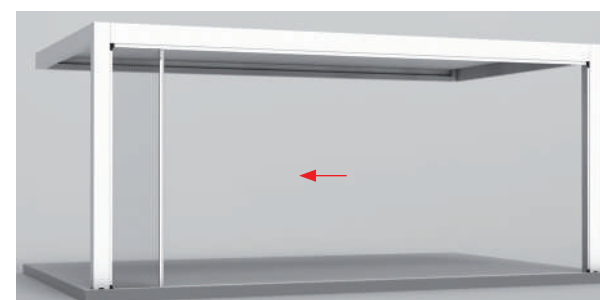

ZANZARIERA PLISSETTATA

habitat net®

Sistema di zanzariera plissettata con diverse aperture. Appositamente progettato per coprire grandi dimensioni.