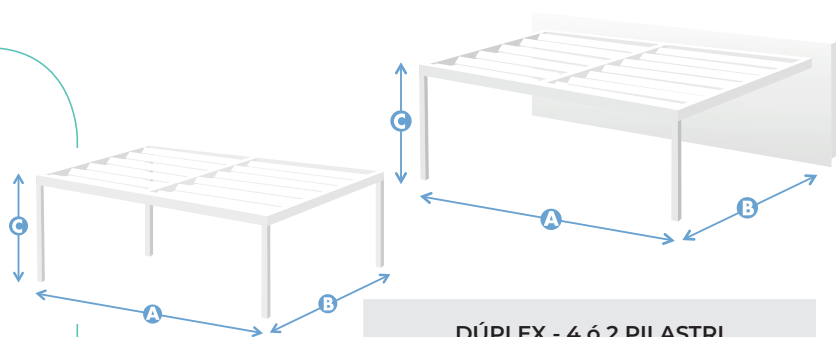

7 | TRAVE SEQUENZA (A)

8 | CHIUSURA LAMELLA ANTERIORE

9 | CHIUSURA LAMELLA POSTERIORE

A - TIPI DI SUPPORTI

- Regolabile
- Rinforzato regolabile

Supporto regolabile rinforzato

Supporto regolabile

DETTAGLI DI SUPPORTI E CANALIZZAZIONI

B - TIPI DI SCARICO
Libero o Canalizzato

MISURE MASSIME

Le pergole bioclimatiche **seesky-bio** sono composte da 4 tipi di profili a seconda della loro posizione.

4 ó 2 PILASTRI

A	Larghezza massima	4.700 mm
B	Lunghezza massima	6.450 mm
C	Altezza massima	3.000 mm

DÚPLEX - 4 ó 2 PILASTRI

A	Larghezza massima	6.500 mm
B	Lunghezza massima	6.450 mm
C	Altezza massima	3.000 mm

VARIETÀ DI CONFIGURAZIONI

Seesky-bio viene realizzato su misura, poiché la sua configurazione varia a seconda del tipo di luogo o spazio in cui viene installato. Ci sono 4 tipi di configurazioni possibili:

A AD ISOLA

Configurazione più usuale, dove la pergola è fissata solo a terra con pilastri alle sue estremità.

B ADDOSSATA A PARETE

Configurazione mista, che combina due tipi di fissaggio: i pilastri a terra ed il collegamento a parete.